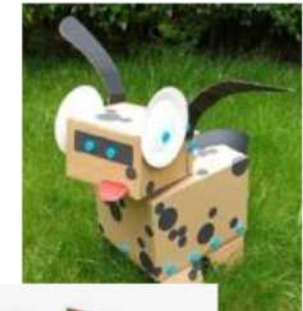

Créez à l'infini en récupérant des cartons avec des outils sans danger

Un tournevis
pour mettre les vis

Une Plieuse
pour créer un pli

Une scie qui coupe
le carton et pas les doigts

Un mini-tournevis pour
donner un coup de main

2 tailles de vis selon l'épaisseur du carton

1 Récupérez du carton

Ou

2 Découpez sans danger

3 Assemblez le carton avec les vis

4 Créez sans limites

OFFRE LUDOTHEQUE - KIT

makedo
cardboard construction
www.makedo.fr

Pour toute commande d'1 coffret INVENT d'une valeur de 170 euros ttc pour 12 à 24 enfants composé de : Scies x14 – Tournevis x7 - Roulette x7 – Mini outils x12 – Vis classique x240 – Vis XL x80 – 1 Caisse en plastique de rangement

Nous vous offrons Un coffret EXPLORE d'une valeur de 20 euros ttc pour 1 à 2 enfants composé de Scie x1 – Tournevis x1 - Mini outils x1 – Vis classique x36 - Vis XL x12 -

Nous vous offrons 1 boîte de Vis classiques d'une valeur de 15 euros ttc composée de 180 Vis classiques